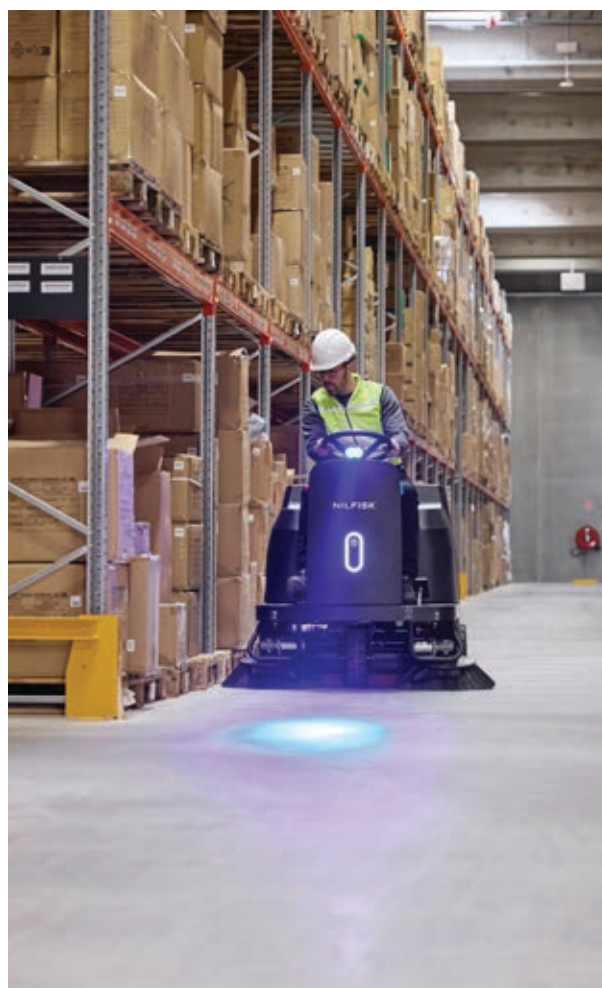

SW3000

Marknadens bästa åkbara sopmaskin

Artikelnr.: CM50000740-01

Enkel att använda och underhålla, oavsett färdighetsnivå. Välkommen ombord på SW3000, en mellanstor åkbar sopmaskin. SW3000 ger optimal rengöringsprestanda för olika tillämpningar med utmärkt uppsamling av damm och skräp. Den är perfekt för effektiv rengöring för städföretag, utbildningsinstitutioner, detaljhandelsmiljöer och lättare industrier, som produktionsområden och lager.

- Enkel självbetjäningsdiagnostik via användargränssnittet.
- Färgade beröringspunkter för enklare användning och underhåll med minimal utbildning.
- QR-koder på displayen för enkel åtkomst till användar- och servicehandböcker.